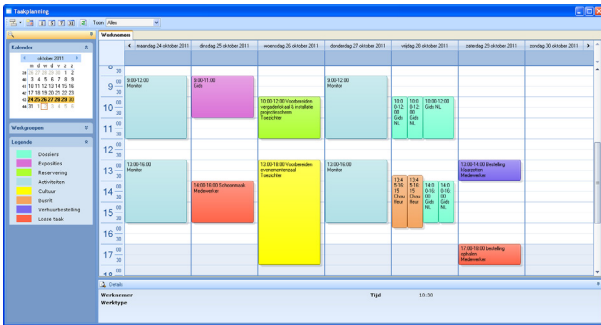

RECREATEX GIDSENPLANNING

Op basis van beschikbaarheid en vaardigheden kunnen gidsen worden gekoppeld aan diverse activiteiten.

Een gids die wordt ingepland, kan rechtstreeks vanuit ReCreateX via e-mail om bevestiging worden gevraagd. Taken die per gids worden gegenereerd, kunnen direct als MS Outlook agenda-afspraak worden doorgestuurd. Via de online portal kunnen gidsen zich beschikbaar stellen en zichzelf aanmelden voor rondleidingen.

Ook kan de planningsverantwoordelijke via de webportal de planning uitvoeren.

HIGHLIGHTS

- Gidsenfiche met NAW-gegevens, diploma's, salarisgegevens, werktypes en werkschema's
- Eenvoudig bijlages koppelen
- E-id integratie
- Koppelen van arbeidsovereenkomsten en contracten
- Genereren van taken gekoppeld aan de persoonlijke Outlook-agenda
- Instellen van controlegroepen voor het inplannen van gidsen
- Beveiligde webomgeving voor de planning en beschikbaarheidsopgave van gidsen

OVER SYX AUTOMATIONS

Syx Automations, met hoofdzetel te Ieper (BE) en filiaal in Nijkerk (NL) is marktleider in de Benelux betreffende software- en automatiseringsoplossingen voor de recreatiewereld.

Syx Automations is reeds 25 jaar een gewaardeerd ICT bedrijf met meer dan 70 professionele werknemers. Een innovatieve softwareontwikkeling door dochteronderneming SyDeSoft® en een constante customer awareness leiden dagelijks tot verdere expansie. De focus daarbij ligt op totaalprojecten met als kern het eigen softwareplatform ReCreateX, ontwikkeld voor recreatieve overheidsinstellingen, zwembaden, musea, theaters en recreatieparken. Naast ReCreateX behoren ook IT services, toegangscontrolesystemen en het eigen gebouwenbeheersysteem tot de core competenties van SA.

Syx Automations
Solutions You Xpect

Rozendaalstraat 53 • B-8900 Ieper
Tel. +32 (0) 57 22 44 00
Fax +32 (0) 57 22 44 01

Meesterstraat 2 • NL-3861 RE Nijkerk
Tel. +31 (0) 33 43 284 16
Fax +31 (0) 33 46 109 33

info@syx.be • www.syx.be

info@syx.nl • www.syx.nl