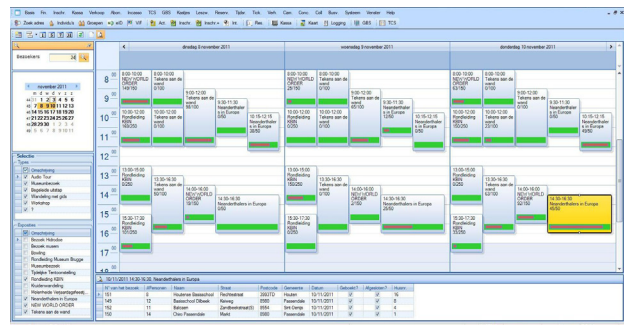

RECREATEX GIDSENPLANNING

Op basis van beschikbaarheid en vaardigheden kunnen gidsen worden gekoppeld aan diverse activiteiten.

Een gids die wordt ingepland, kan rechtstreeks vanuit ReCreateX via e-mail om bevestiging worden gevraagd. Taken die per gids worden gegenereerd, kunnen direct als MS Outlook agenda-afspraak worden doorgestuurd. Via de online portal kunnen gidsen zich beschikbaar stellen en zichzelf aanmelden voor rondleidingen.

Ook kan de planningsverantwoordelijke via de webportal de planning uitvoeren.

HIGHLIGHTS

- Gidsenfiche met NAW-gegevens, diploma's, salarisgegevens, werktypes en werkschema's
- Eenvoudig bijlages koppelen
- E-id integratie
- Koppelen van arbeidsovereenkomsten en contracten
- Genereren van taken gekoppeld aan de persoonlijke Outlook-agenda
- Instellen van controlegroepen voor het inplannen van gidsen
- Beveiligde webomgeving voor de planning en beschikbaarheidsopgave van gidsen

OVER SYX AUTOMATIONS

Syx Automations, met hoofdzetel te Ieper (BE) en filiaal in Nijkerk (NL) is marktleider in de Benelux betreffende software- en automatiseringsoplossingen voor de recreatiewereld.

Syx Automations is reeds 25 jaar een gewaardeerd ICT bedrijf met meer dan 70 professionele werknemers. Een innovatieve softwareontwikkeling door dochteronderneming SyDeSoft® en een constante customer awareness leiden dagelijks tot verdere expansie. De focus daarbij ligt op totaalprojecten met als kern het eigen softwareplatform ReCreateX, ontwikkeld voor recreatieve overheidsinstellingen, zwembaden, musea, theaters en recreatieparken. Naast ReCreateX behoren ook IT services, toegangscontrolesystemen en het eigen gebouwenbeheersysteem tot de core competenties van SA.

Syx Automations
Solutions You Xpect

Rozendaalstraat 53 • B-8900 Ieper
Tel. +32 (0) 57 22 44 00
Fax +32 (0) 57 22 44 01

Meesterstraat 2 • NL-3861 RE Nijkerk
Tel. +31 (0) 33 43 284 16
Fax +31 (0) 33 46 109 33

info@syx.be • www.syx.be

info@syx.nl • www.syx.nl